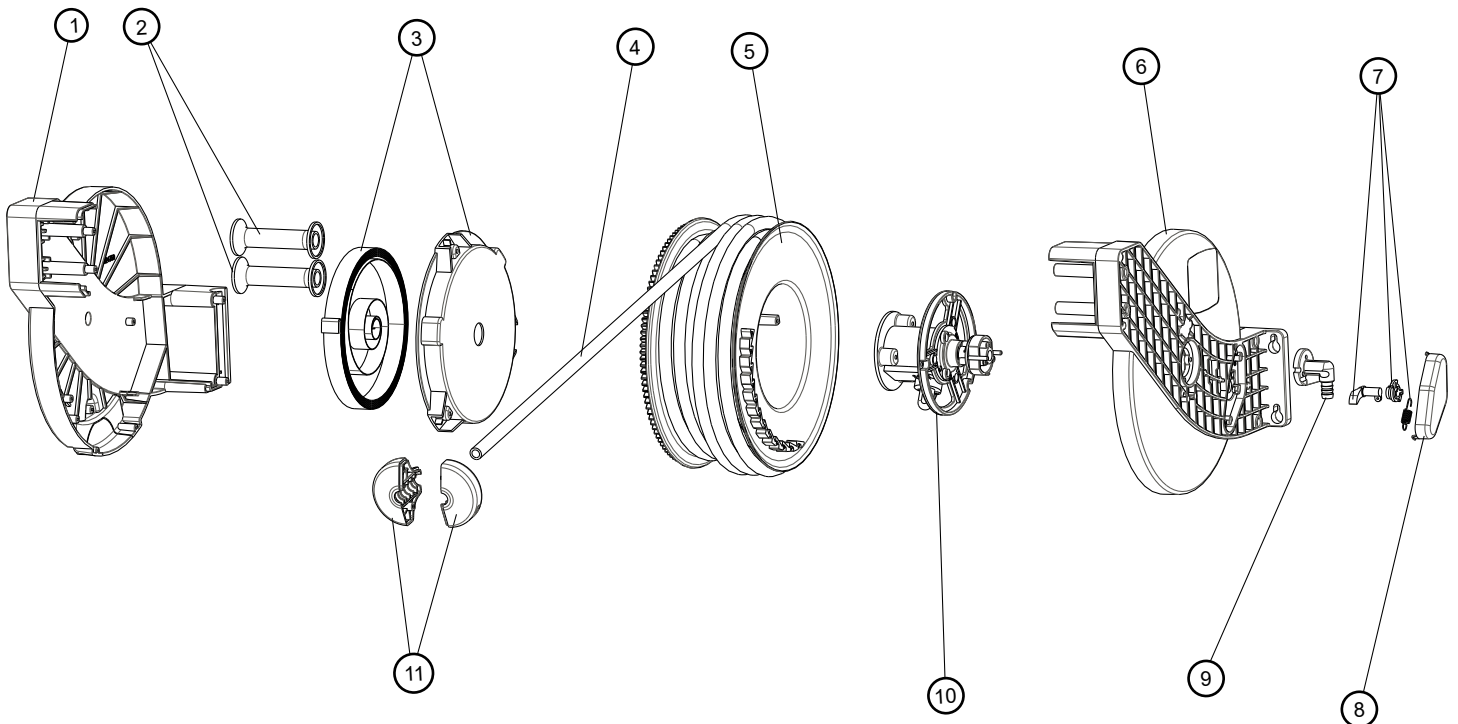

Roll Dynamic AIR

POS	REF.
1	324750
2	331220
3	705031 (6x10 - 8x12) 705041 (10x15)
4	703042 (15m 6x10) 703030 (12m 8x12) 703050 (8m 10x15)
5	324199
6	324700
7	704904
8	324795
9	323375 (6x10 - 8x12) 323376 (8m 10x15)
10	704033 (15m 6x10) 704034 (12m 8x12) 704032 (8m 10x15)
11	323332 (15m 6x10) 323334 (12m 8x12) 322246 (8m 10x15)